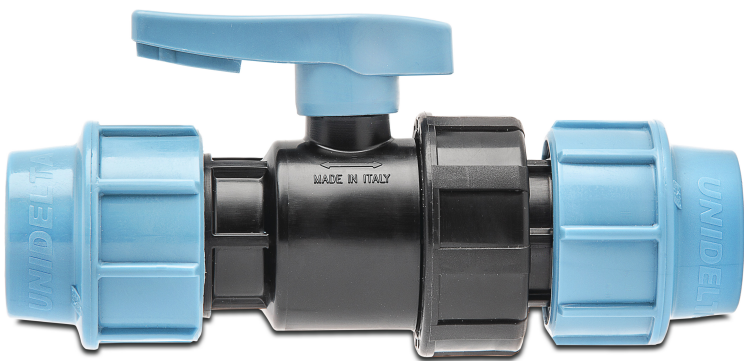

# Unidelta Kugelhahn PP 25 mm Klemm 16bar Schwarz/Blau (7035016)

 **UNIDELTA**

**REBER**  
Bewässerungssysteme

# TECHNISCHE DATEN

Farbe Schwarz/Blau

Werkstoff PP

Bedienung Hebel

Griff-Farbe Blau

Material Dichtung EPDM

Anschluss Klemm

Arbeitsdruck 16 bar