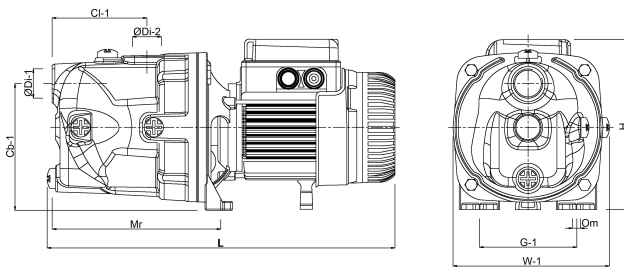

PORlq 0.3

PORhq 3.6

ABMESSUNGEN

Cb-1 150 mm

Cl-1 83 mm

G-1 160 mm

H 270 mm

H 240 mm

L 390 mm

L 355 mm

Mr 170 mm

O 9.5 mm

W 190 mm

W-1 200 mm

ØDi-1

1 "

ØDi-2

1 "

PRODUKTINFORMATIONEN

Geliefert mit 1,5 m Kabel und DIN-Stecker

Generiert am: 12.06.2026

Reber Beregnung GmbH
Gottlieb Daimler Str. 2
67227 Frankenthal
Deutschland
+49 (0) 6233 3772 - 0
info@reberberegnung.de
<http://www.reberberegnung.de>