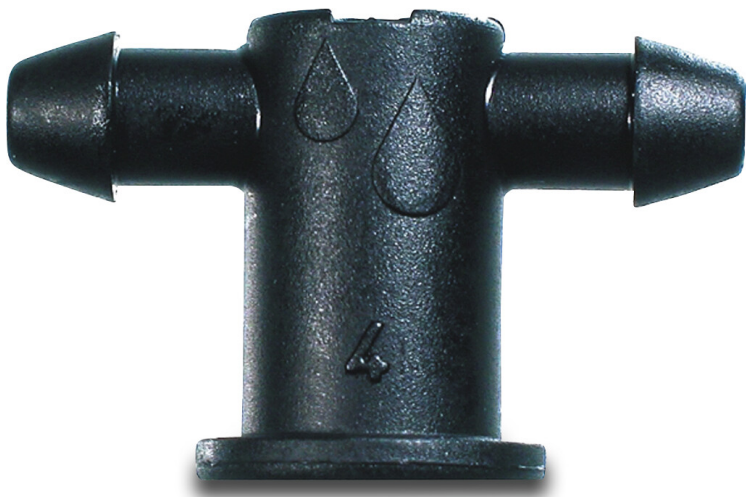

Netafim 2 way adapter Kunststoff 3/5 mm Schwarz (7041919)

 **NETAFIM**[™]
NETHERLANDS

REBER
Bewässerungssysteme

TECHNISCHE DATEN

Farbe Schwarz

Werkstoff Kunststoff

Maß 3/5 mm

Generiert am: 24.02.2026