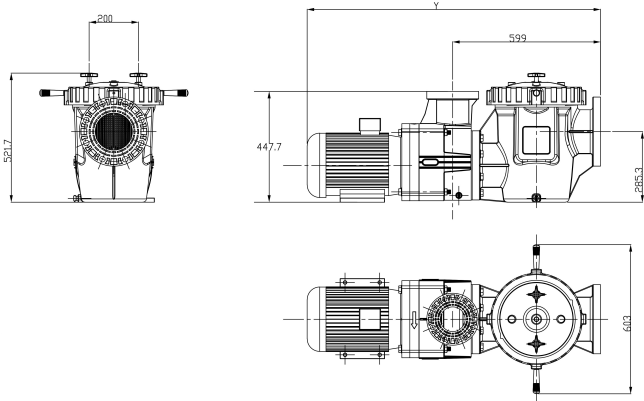

# TECHNISCHE DATEN

Farbe	Schwarz
Typ	Hydrostar Plus
Welle	Edelstahl 431
Pumpengehäuse	PP GF
Material Laufrad 1	Noryl
Material Dichtung	Kohlenstoffstahl
Anschluss	DIN Flansch
Spannung	400VAC
Breite	603 mm
Höhe	521.7 mm
Herz	50 Hz
IP Wert	IPX5
Kapazität	122,4 m <sup>3</sup> /h
Leistung	7,5 PS
Maß	6" x 4"
Typ	5.5 kW
Länge	1190 mm

Gewicht 73 kg

Leistung 5.5 kW

Ampere 10,4 A

Motor RPM 2930

Merkmale:

- Heavy Duty Motor IP55 mit Edelstahlwelle 431
- 4" JIS-Flanschentladungsanschluss
- 6" ANSI-Flansch-Sauganschluss
- UV-stabilisiertes Gehäuse aus glasfaserverstärktem Polypropylen
- 16 L geformter Polypropylen-Filterkorb aus Polypropylen