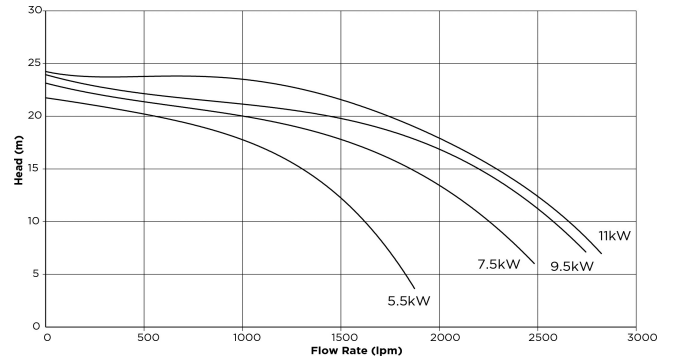

# TECHNISCHE DATEN

Farbe	Schwarz
Typ	Hydrostar Plus
Welle	Edelstahl 431
Pumpengehäuse	PP GF
Material Laufrad 1	Noryl
Material Dichtung	Kohlenstoffstahl
Anschluss	DIN Flansch
Spannung	400VAC
Breite	603 mm
Höhe	521.7 mm
Herz	50 Hz
IP Wert	IPX5
Kapazität	122,4 m <sup>3</sup> /h
Leistung	7,5 PS
Maß	6" x 4"
Typ	5.5 kW
Länge	1190 mm

Gewicht 73 kg

Leistung 5.5 kW

Ampere 10,4 A

Motor RPM 2930