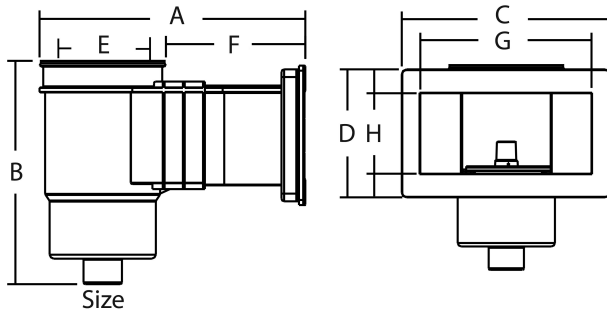

Flotide Skimmer ABS 1 1/2" Innengewinde Weiß rechteckig Typ Standard (0181011)

FLOTIDE

REBER
Bewässerungssysteme

TECHNISCHE DATEN

Farbe	Weiß
Typ	Standard
Werkstoff	ABS/Edelstahl
Geeignet für	Folienbecken
Modell	rechteckig
Anschluss	Innengewinde
Länge	412 mm
Breite	355 mm
Maß	1 1/2"

ABMESSUNGEN

A	412 mm
B	349 mm
C	355 mm
D	218 mm
E	173 mm
F	218 mm

G 292 mm

H 137 mm

PRODUKTINFORMATIONEN

ABS, weiß

Generiert am: 20.02.2026

Reber Beregnung GmbH
Gottlieb Daimler Str. 2
67227 Frankenthal
Deutschland
+49 (0) 6233 3772 - 0
info@reberberegnung.de
<http://www.reberberegnung.de>