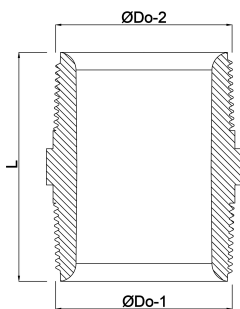

Nippel PP 1" Außengewinde 10bar Beige (0330424)

REBER
Bewässerungssysteme

TECHNISCHE DATEN

Farbe	Beige
Werkstoff	PP
Anschluss	Außengewinde
Arbeitsdruck	10 bar
Maß	1"

ABMESSUNGEN

F-1	18 mm
F-2	18 mm
K-1	36 mm
L	57 mm
ØDo-1	1 "
ØDo-2	1 "