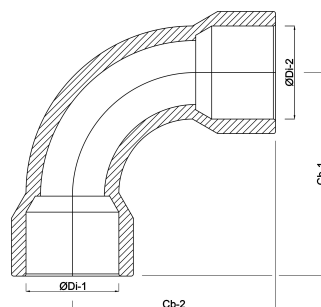

# TECHNISCHE DATEN

Farbe Grau

Werkstoff PVC-U

Anschluss Klebemuffe

Arbeitsdruck 16 bar

Maß 75 mm

# ABMESSUNGEN

Cb-1 194 mm

Cb-2 194 mm

Gietvorm spritzgegossenen

ØDi-1 75 mm

ØDi-2 75 mm

β 90°

**Generiert am: 20.02.2026**