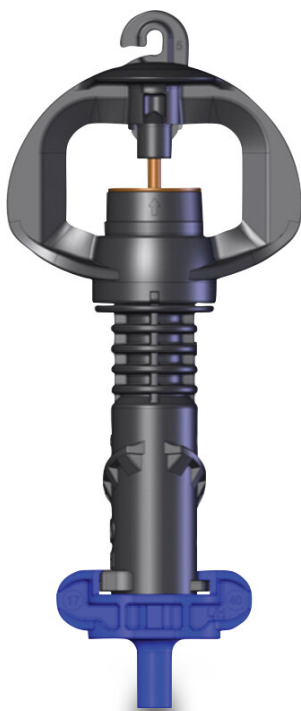

Netafim Bügeldüse Kunststoff 20ltr/h self tapping Typ Supernet LR (7042263)

 **NETAFIM**[™]
NETHERLANDS

REBER
Bewässerungssysteme

TECHNISCHE DATEN

Typ Supernet LR

Werkstoff Kunststoff

Kapazität 20 ltr/h

Ausführung self tapping

Empf. Druck 1,5 - 4,0 bar

Generiert am: 25.02.2026

Reber Beregnung GmbH
Gottlieb Daimler Str. 2
67227 Frankenthal
Deutschland
+49 (0) 6233 3772 - 0
info@reberberegnung.de
<http://www.reberberegnung.de>

REBER
Bewässerungssysteme