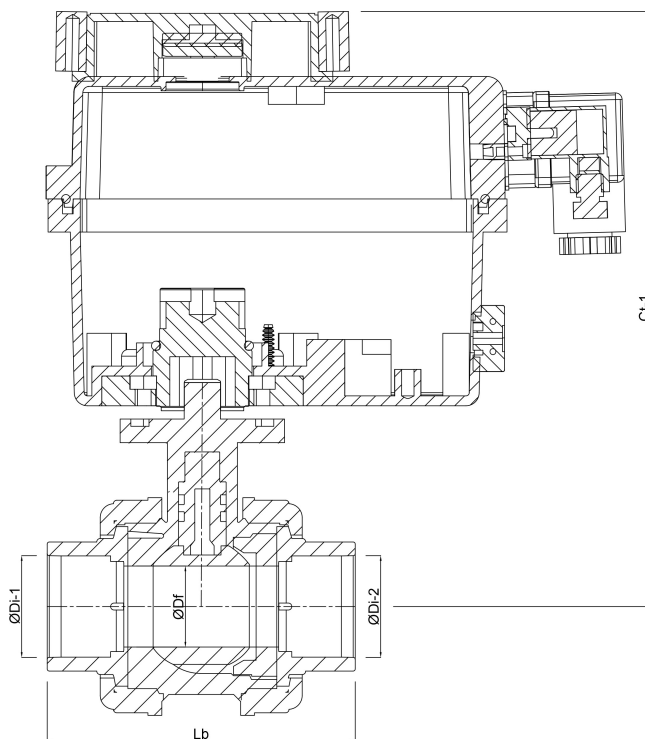

**Profec Kugelhahn PVC-U 90  
mm Klebemuffe 10bar 24-  
240VAC/VDC Grau Typ Safe  
600 mit Actuator J4C S55  
(7018925)**

**REBER**  
Bewässerungssysteme

# TECHNISCHE DATEN

Farbe	Grau
Typ	Safe 600 mit Actuator J4C S55
Werkstoff	PVC-U
Bedienung	Elektromotor
Gehäusekonstruktion	3-teilig
Schaltzeit	15 Sek.
Material Gehäuse	PVC-U
Material Dichtung	hytrel/EPDM
Anschluss	Klebemuffe
Spannung	24-240VAC/VDC
Max. Temperatur	60 °C
Maximale Umgebungstemperatur	-10 - +60 °C
Arbeitsdruck	10 bar
Maß	90 mm
Werkseinstellung	  bar

# ABMESSUNGEN

Ct-1 296 mm

Lb 249 mm

ØDf 80 mm

ØDi-1 90 mm

ØDi-2 90 mm