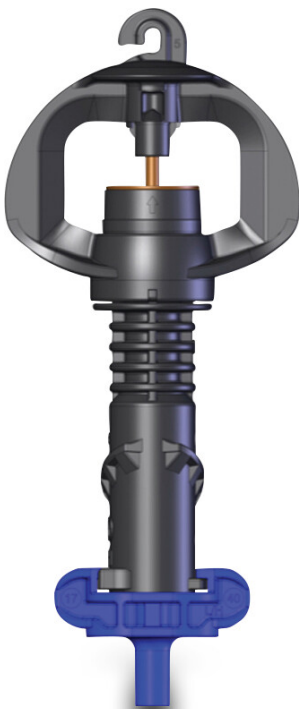

# Netafim Bügeldüse Kunststoff 20ltr/h 0,89 mm self tapping Typ Supernet SRD (7041970)

 **NETAFIM**<sup>™</sup>  
NETHERLANDS

**REBER**  
Bewässerungssysteme

# TECHNISCHE DATEN

Typ Supernet SRD

Werkstoff Kunststoff

Ausführung self tapping

Empf. Druck 1,5 - 4,0 bar

Kapazität 20 ltr/h

Düsen 0,89 mm

**Generiert am: 24.02.2026**