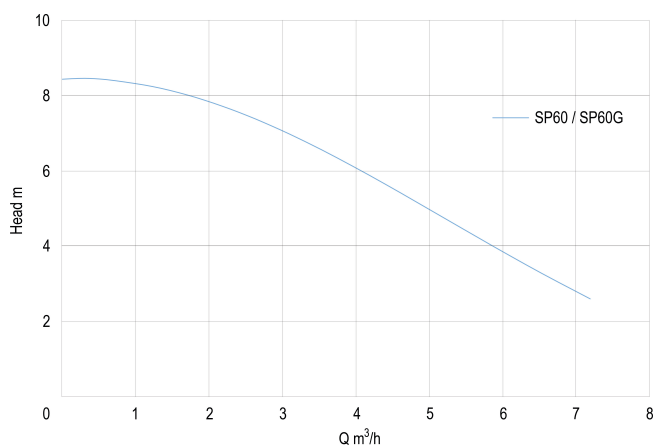

Typ SP60

Maß 1"

Schwimmer Nein

ABMESSUNGEN

H-1 250 mm

H-2 230 mm

W-1 150 mm

Generiert am: 19.05.2026

Reber Beregnung GmbH
Gottlieb Daimler Str. 2
67227 Frankenthal
Deutschland
+49 (0) 6233 3772 - 0
info@reberberegnung.de
<http://www.reberberegnung.de>

REBER
Bewässerungssysteme