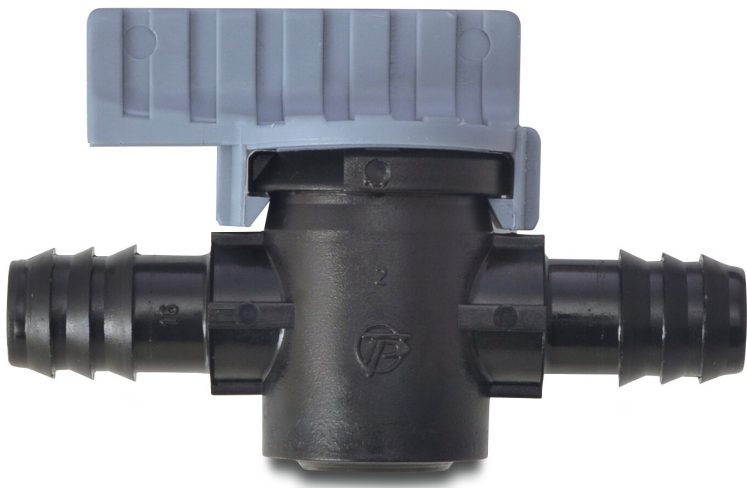

# Tavlit Absperrhahn PP 20 mm Tülle 8bar (7033663)

**REBER**  
Bewässerungssysteme

# TECHNISCHE DATEN

Werkstoff PP

Anschluss Tülle

Arbeitsdruck 8 bar

Maß 20 mm

**Generiert am: 24.02.2026**

Reber Beregnung GmbH  
Gottlieb Daimler Str. 2  
67227 Frankenthal  
Deutschland  
+49 (0) 6233 3772 - 0  
[info@reberberegnung.de](mailto:info@reberberegnung.de)  
<http://www.reberberegnung.de>