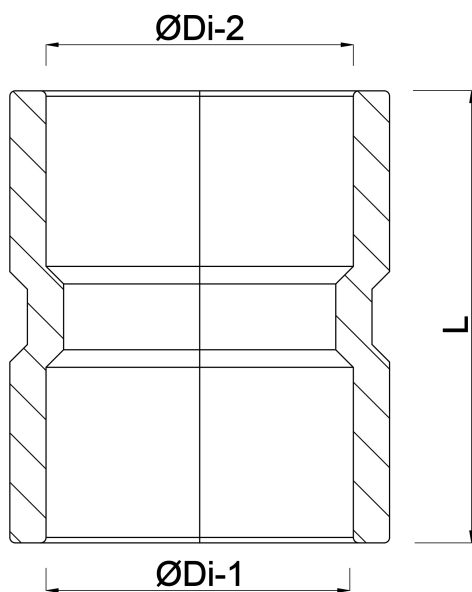

# TECHNISCHE DATEN

Farbe Grau

Werkstoff PVC-U

Zulassung KOMO

Anschluss Klebemuffe

Maß 50 mm

# ABMESSUNGEN

L 67 mm

$\varnothing$ Di-1 50 mm

$\varnothing$ Di-2 50 mm

**REBER**  
Bewässerungssysteme

**Generiert am: 21.02.2026**

Reber Beregnung GmbH  
Gottlieb Daimler Str. 2  
67227 Frankenthal  
Deutschland  
+49 (0) 6233 3772 - 0  
[info@reberberegnung.de](mailto:info@reberberegnung.de)  
<http://www.reberberegnung.de>