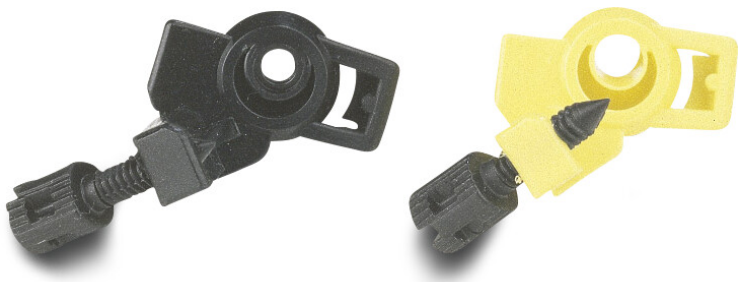

Rain Bird Düse LA Schwarz Typ Maxi-Paw 07 (7021644)

RAIN BIRD

REBER
Bewässerungssysteme

TECHNISCHE DATEN

Empf. Druck 2.0 - 3.5 bar

Farbe Schwarz

Typ Maxi-Paw 07

Capacity 4bar 0,54 m³/h

Strahlanstieg 11 °

Radius 3bar 7,4 m

PRODUKTINFORMATIONEN

Die Rain Bird Düse vom Typ Maxi-Paw wird zusammen mit dem Maxi-Paw-Versenkregner verwendet.

Das Standard-Düsensatz Maxi-Paw wird mit 5 Düsen mit 23 ° geliefert: 06 (rot), 07 (schwarz), 08 (blau), 10 (gelb) und 12 beige.