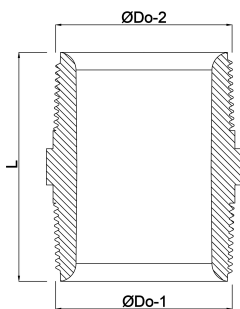

Nippel PP 3/4" Außengewinde 10bar Beige (0330423)

REBER
Bewässerungssysteme

TECHNISCHE DATEN

Farbe	Beige
Werkstoff	PP
Anschluss	Außengewinde
Arbeitsdruck	10 bar
Maß	3/4"

ABMESSUNGEN

F-1	18.5 mm
F-2	18.5 mm
K-1	27 mm
L	49 mm
ØDo-1	3/4 "
ØDo-2	3/4 "