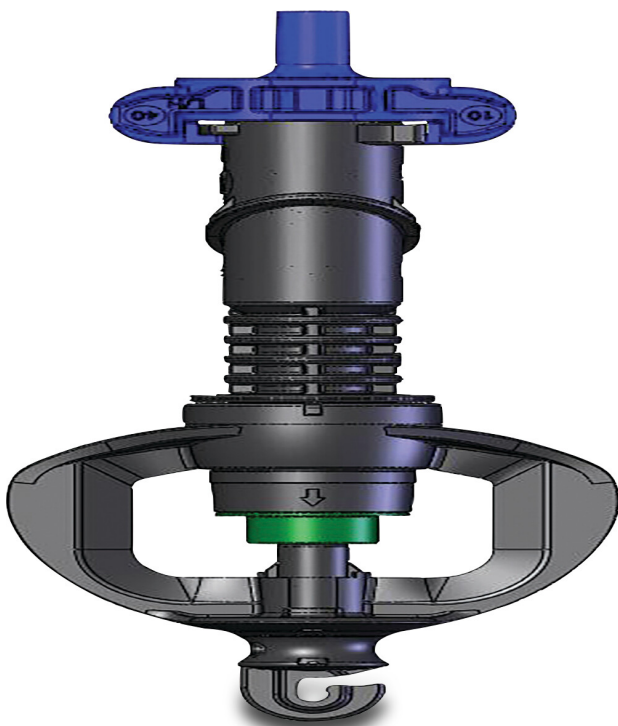

# Netafim Bügeldüse Kunststoff 40ltr/h Typ Supernet UD (7041992)

 **NETAFIM**<sup>™</sup>  
NETHERLANDS

**REBER**  
Bewässerungssysteme

# TECHNISCHE DATEN

Typ	Supernet UD
-----	-------------

Werkstoff	Kunststoff
-----------	------------

Kapazität	40 ltr/h
-----------	----------

Empf. Druck	1,5 - 4,0 bar
-------------	---------------

**Generiert am: 25.02.2026**