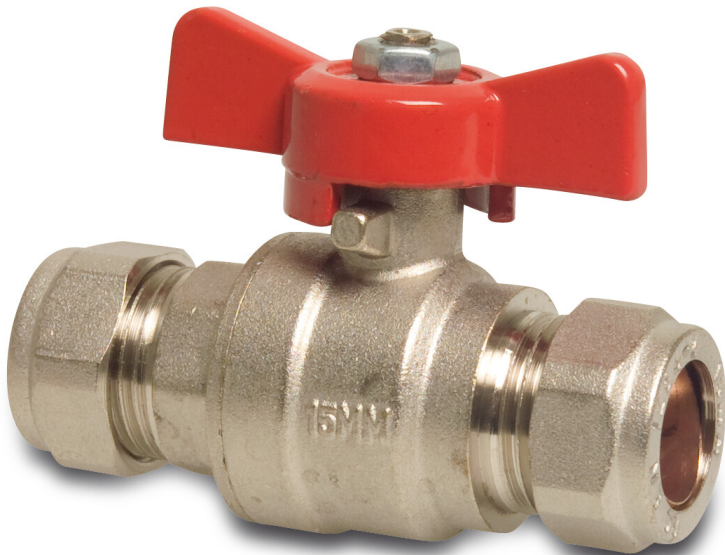

# Kugelhahn Messing Vernickelt 15 mm Klemm 10bar (0716523)

**REBER**  
Bewässerungssysteme

# TECHNISCHE DATEN

Werkstoff                      Messing

Oberflächenbehandlung      Vernickelt

Bedienung                      Flügelgriff

Griff-Farbe                      Rot

Material Hebel/Griff            Aluminium

Gehäusekonstruktion          2-teilig

Material Gehäuse               Messing

Material Dichtung               PTFE

Anschluss                        Klemm

Temperaturbereich              -20°C - 150°C

Arbeitsdruck                      10 bar