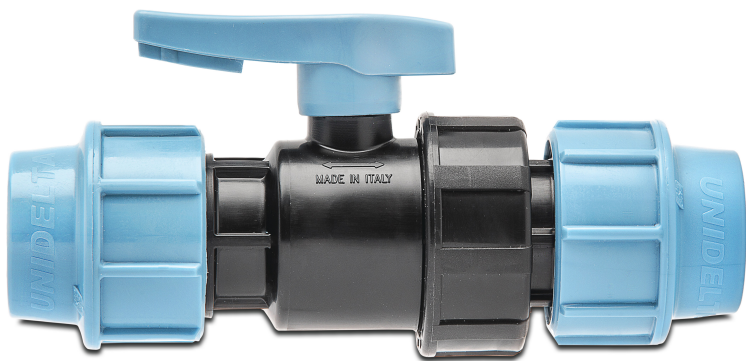

Unidelta Kugelhahn PP 32 mm Klemm 16bar Schwarz/Blau (7035017)

 UNIDELTA

REBER
Bewässerungssysteme

TECHNISCHE DATEN

Farbe Schwarz/Blau

Werkstoff PP

Bedienung Hebel

Griff-Farbe Blau

Material Dichtung EPDM

Anschluss Klemm

Arbeitsdruck 16 bar

Maß 32 mm

Generiert am: 24.02.2026

Reber Beregnung GmbH
Gottlieb Daimler Str. 2
67227 Frankenthal
Deutschland
+49 (0) 6233 3772 - 0
info@reberberegnung.de
<http://www.reberberegnung.de>

REBER
Bewässerungssysteme