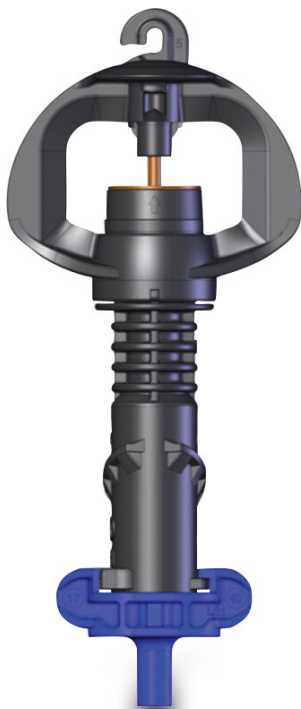

Netafim Bügeldüse Kunststoff 40ltr/h 1,28 mm self tapping Typ Supernet LR (7041969)

 **NETAFIM**[™]
NETHERLANDS

REBER
Bewässerungssysteme

TECHNISCHE DATEN

Typ Supernet LR

Werkstoff Kunststoff

Ausführung self tapping

Empf. Druck 1,5 - 4,0 bar

Kapazität 40 ltr/h

Düsen 1,28 mm

Generiert am: 24.02.2026

Reber Beregnung GmbH
Gottlieb Daimler Str. 2
67227 Frankenthal
Deutschland
+49 (0) 6233 3772 - 0
info@reberberegnung.de
<http://www.reberberegnung.de>

REBER
Bewässerungssysteme