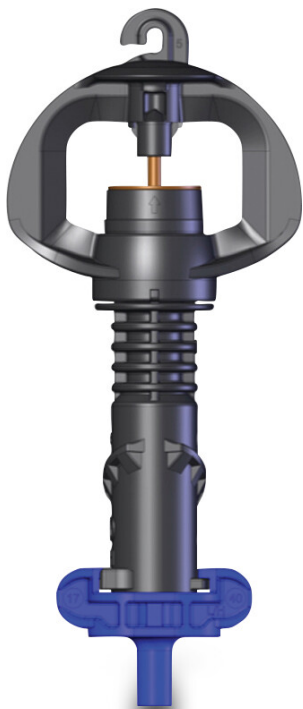

Netafim Bügeldüse Kunststoff 70ltr/h 1,73 mm self tapping Typ Supernet LR (7041968)

 **NETAFIM**[™]
NETHERLANDS

REBER
Bewässerungssysteme

TECHNISCHE DATEN

Typ Supernet LR

Werkstoff Kunststoff

Ausführung self tapping

Empf. Druck 1,5 - 4,0 bar

Kapazität 70 ltr/h

Düsen 1,73 mm

Generiert am: 24.02.2026

Reber Beregnung GmbH
Gottlieb Daimler Str. 2
67227 Frankenthal
Deutschland
+49 (0) 6233 3772 - 0
info@reberberegnung.de
<http://www.reberberegnung.de>

REBER
Bewässerungssysteme